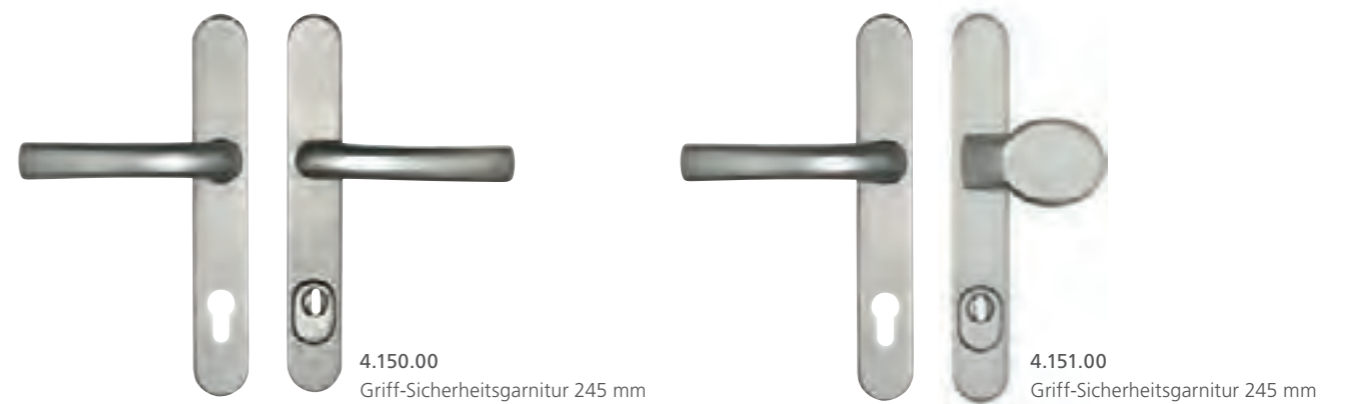

4.150.00
Griff-Sicherheitsgarnitur 245 mm

4.151.00
Griff-Sicherheitsgarnitur 245 mm