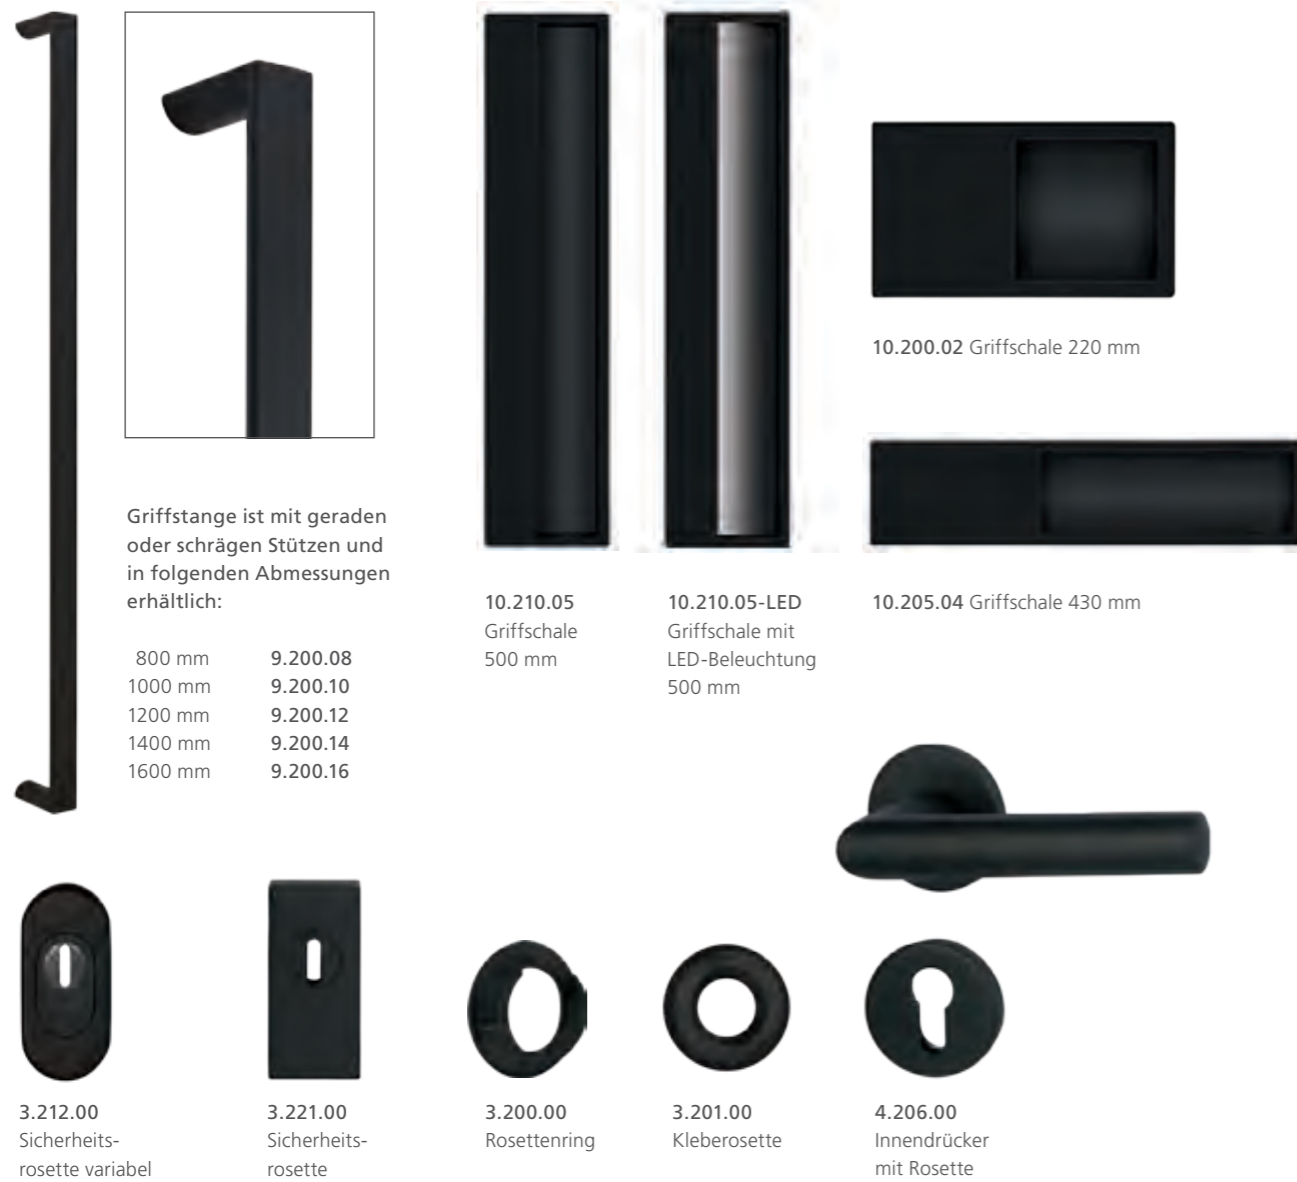

4.101.00
Innendrücker mit Rosette

4.102.00
Innendrücker mit Rosette

4.103.00
Innendrücker mit Rosette

4.104.00
Innendrücker mit Rosette

4.105.00
Türknoopf mit Rosette

4.130.00
Innendrücker 245 mm

1.180.00
Klingelschild ø 70 mm

1.181.00
Klingelschild 85 x 85 mm

4.150.00
Griff-Sicherheitsgarnitur 245 mm

4.151.00
Griff-Sicherheitsgarnitur 245 mm

Schwarzstahl-Optik | RAL 9005 Feinstruktur

Messing brüniert

5.500.03 Außengriff 290 mm 5.501.03 Außengriff 310 mm 4.530.00 Innendrücker 245 mm 4.531.00 Innendrücker 245 mm 1.540.00 Türklopfer 170 mm

3.510.00 Rosette 3.511.00 Sicherheitsrosette 3.512.00 Sicherheitsrosette variabel 3.520.00 Rosette 3.521.00 Sicherheitsrosette

Messing poliert

5.600.03 Außengriff 290 mm 5.601.03 Außengriff 300 mm 4.630.00 Innendrücker 245 mm 4.632.00 Innendrücker 245 mm 1.640.00 Türklopfer 170 mm